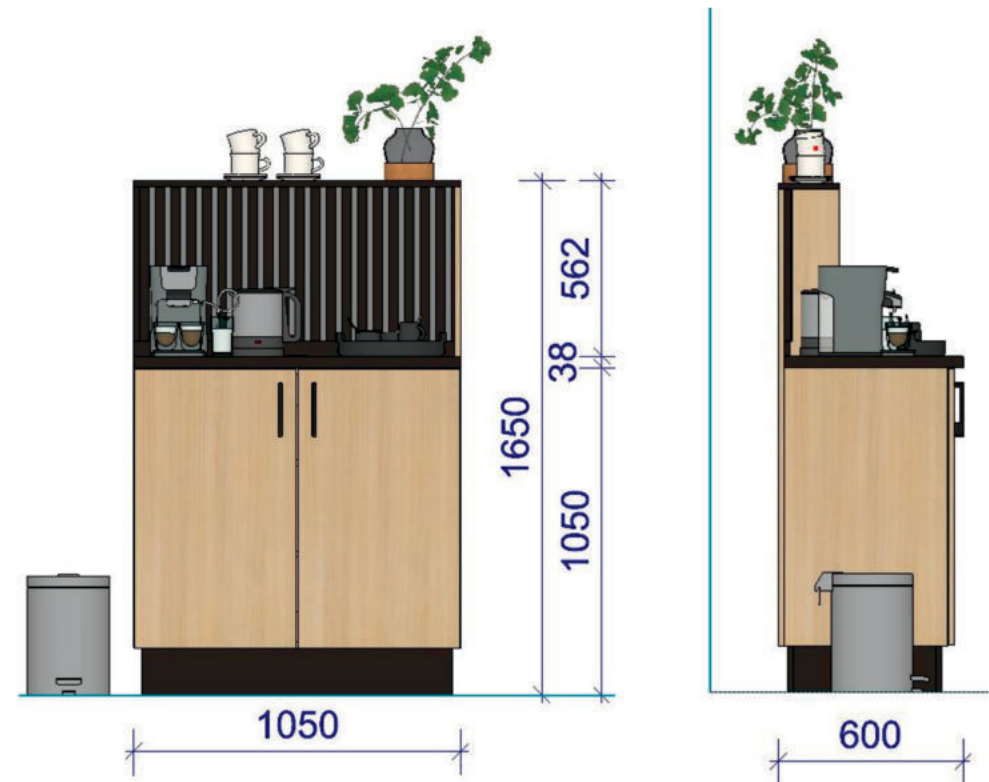

Modular. Hochwertig. MIP-One.

Raum für Kaffee. Raum für Begegnung.

Kaffeebar „Senta“

Senta – Kompakt. Klar. Konsequenz.

- kompakt gedacht – vielseitig einsetzbar
- Lamellenrückwand mit offener Ablage
- HPL-belegte Arbeitsplatte in Graphitschwarz
- Staufächer mit Softclose-Türen
- Solider, wasserfester Sockel mit Rücksprung
- Robuste Dekorspanplatte mit ABS-Kanten
- Optional als Raumtrenner einsetzbar

Ideal für moderne Büros, Agenturen, Shops und Praxen. Langlebig, pflegeleicht – mit Stil.

Maße (BxHxT): 1000 × 1650 × 600 mm

Preis: ab 1.599 € netto

Farbwelt: MIP One Standardfarben

Mobile Arbeitsstation „Oskar“