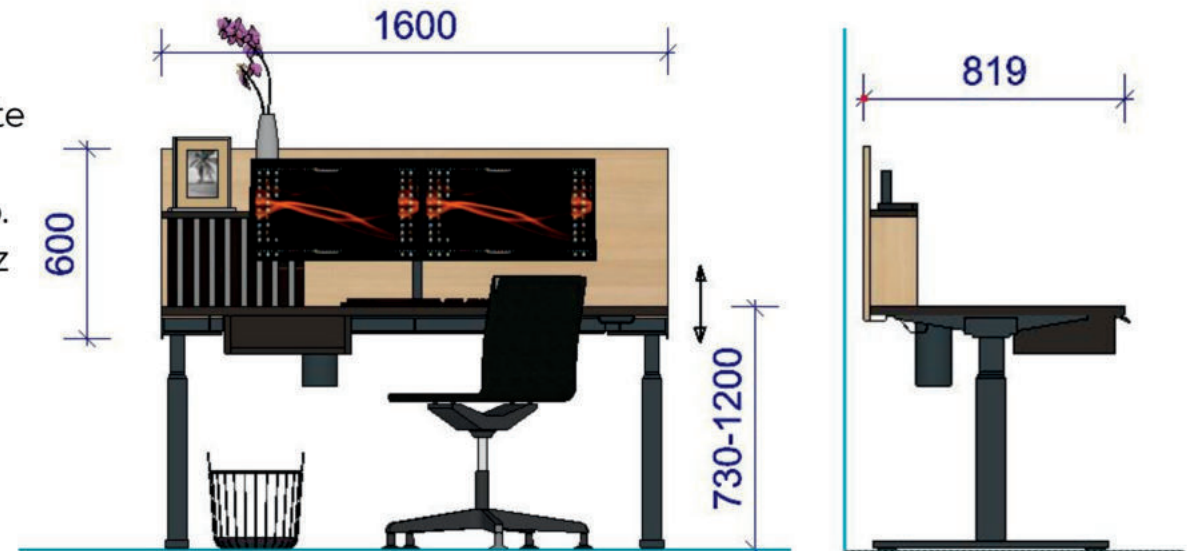

MIP-One “Focus”

Ergonomie trifft auf Design – in perfekter Balance

- Stufenlos höhenverstellbar von 73–120 cm
- Rückwand mit integrierter Organisationsleiste & Kabeldurchlässen + Steckdosen-Hub und Induktiver Ladestelle für Smartphone und co.
- Robuste HPL-Arbeitsplatte in Graphitschwarz
- Seitenmodule in Casella Eiche naturhell & vertikale Lamellen
- Sichtschutzfunktion zur Nutzung als Raumtrenner
- Massives Stahlgestell mit Memory-Funktion
- Stauraumfach unter der Tischplatte für Zubehör
- Made in Germany – individuell anpassbar

Maße (BxHxT): 1600 × 1300-1800 × 819 mm

Preis: ab 1.610 € netto

Farbwelt: MIP-One Standardfarben

MIP-One "Vario"

vielseitiger Stauraum mit System

Ob als Orga-Einheit im Büro, als Ablage im Wartebereich oder für Technik und Akten im Backoffice: Vario passt sich flexibel an. Das asymmetrische Design greift die Formensprache der MIP-One Serie auf und sorgt für eine moderne, funktionale Optik – perfekt für B2B-Einsätze mit Stilanspruch.