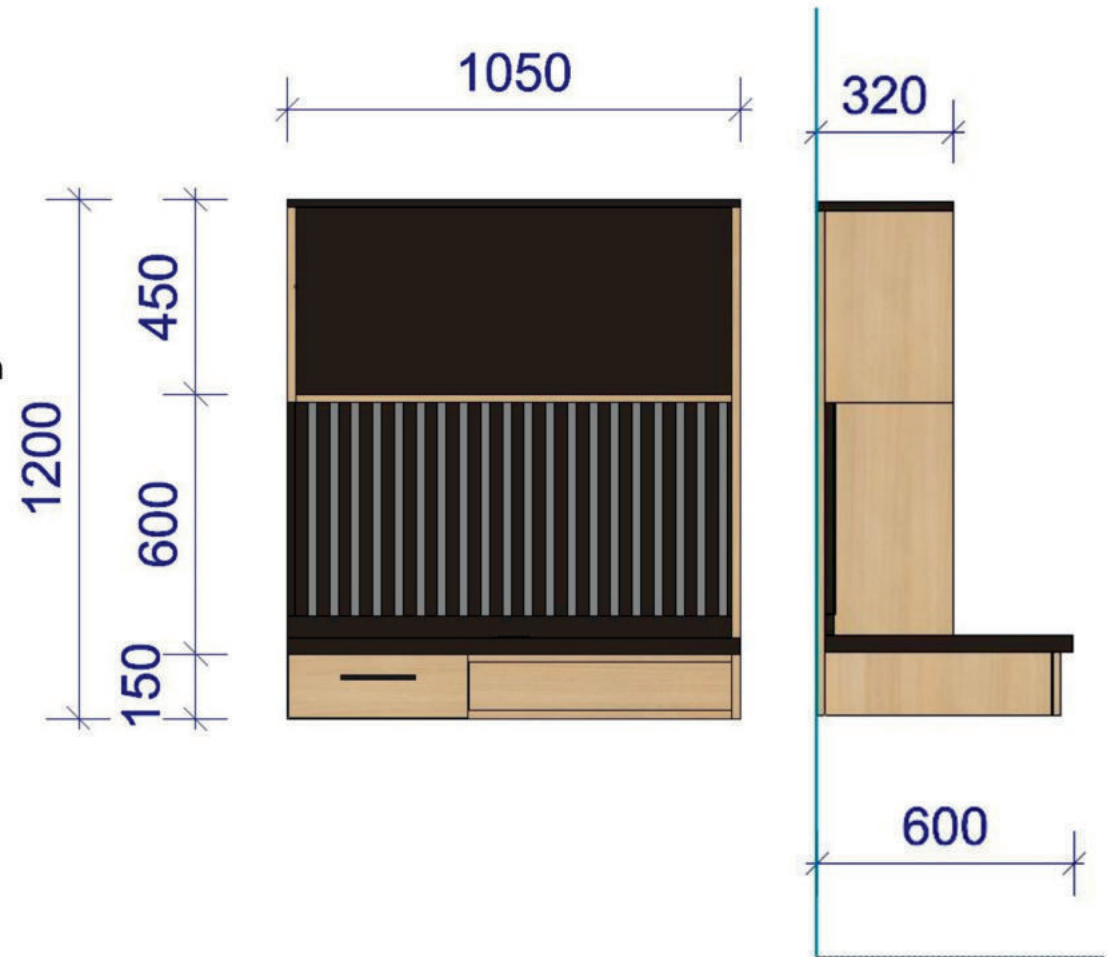

MIP-One steht für durchdachte Serienmöbel mit Charakter – „Oskar“ bringt diesen Anspruch an jede Wand.

Kompakt im Maß. Groß in der Wirkung.

Mobile Arbeitsstation „Oskar“

Details, die überzeugen.

- Wandmontiertes Design mit asymmetrischem Aufbau
- Schubfach mit Softclose und offene Ablage
- Robuste Dekore: Casella Eiche & Graphitschwarz
- Schwarze Lamellenrückwand mit starker Linienführung
- Integrierter Kabeldurchlass, mit LED-Leiste
- Robuste ABS-Kanten für langlebige Nutzung

Ideal für Objektbereiche mit wechselnder Nutzung – pflegeleicht, aufgeräumt und hochwertig.

Maße (BxHxT): 1050 × 1200 × 600 mm

Preis: ab 1.490 € netto

Farbwelt: MIP One Standardfarben

MIP-One "Focus"

Der höhenverstellbare Arbeitsplatz für moderne Büros